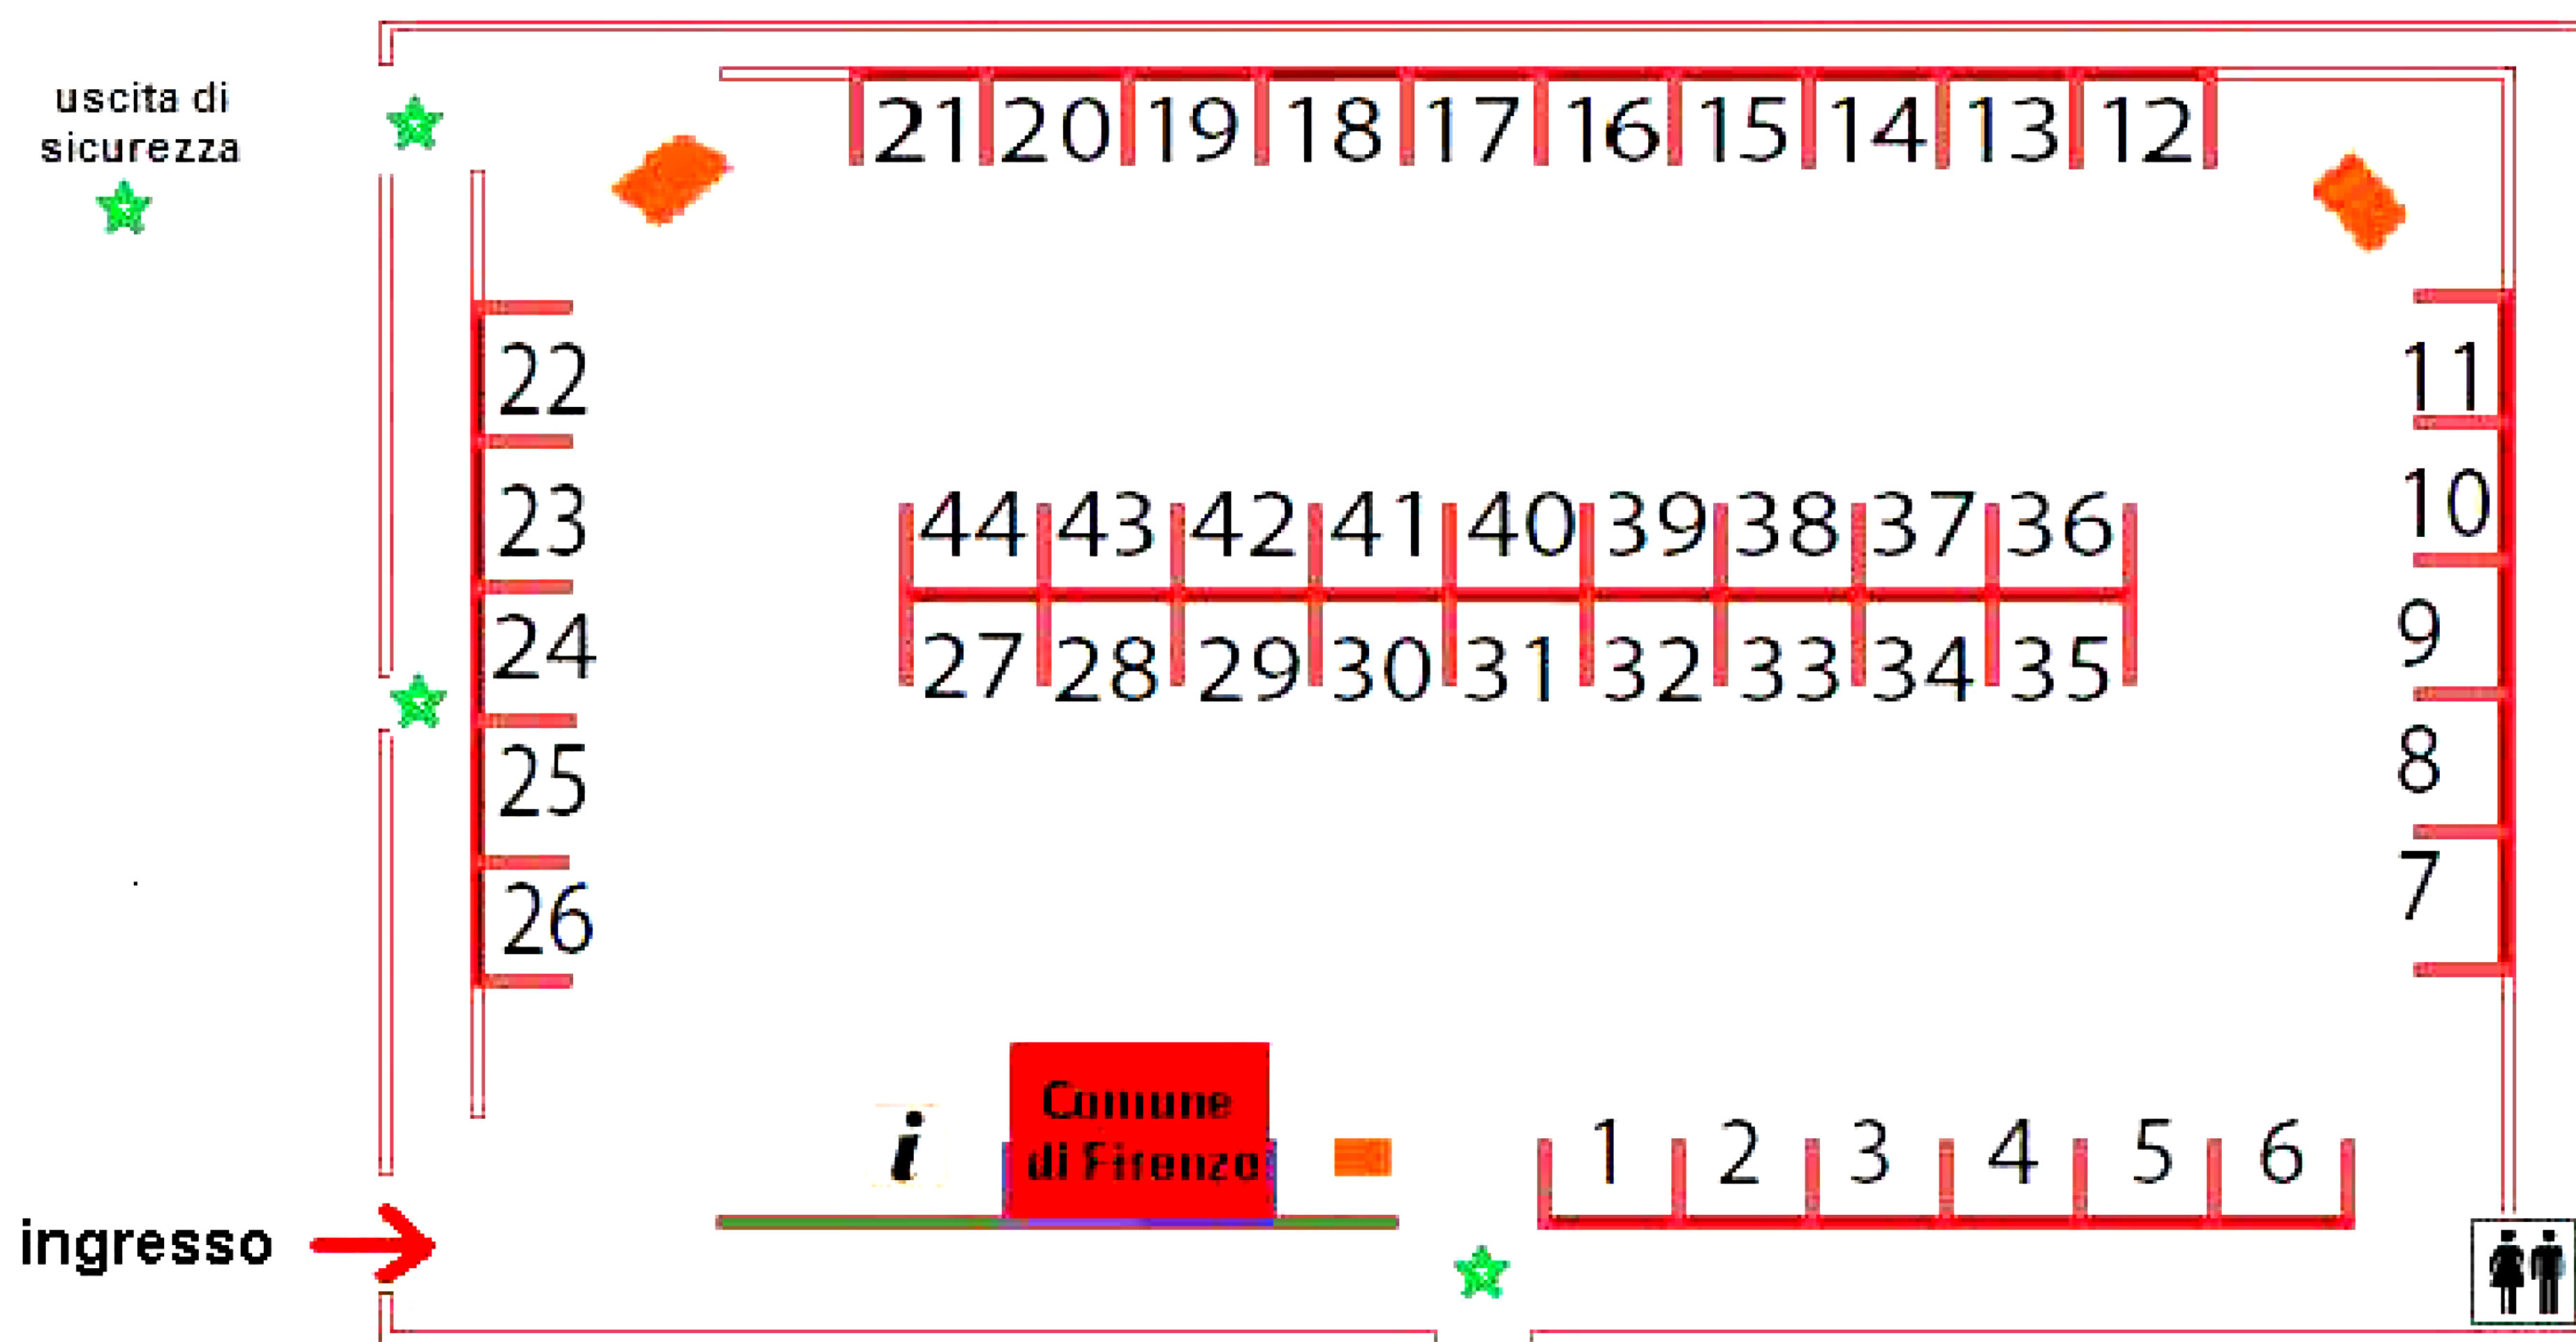

le scuole si presentano

COMUNE DI
FIRENZE

Q2
CAMPO DI MARTE

STAND n.	ISTITUTI	
1	Ist. Tecnico e Liceo Scientifico e Linguistico CALAMANDREI	PARITARIO
2	Ist. Tecnico Industriale MEUCCI	STATALE
3	Liceo Scientifico Scienze Umane ENRIQUES AGNOLETTI – Sesto F.no	STATALE
4	Scuola Militare Aeronautica G. DOUHET	
5	Liceo Classico Linguistico Scientifico Sportivo SCUOLE PIE FIORENTINE	PARITARIO
6	Liceo Artistico di PORTA ROMANA e SESTO F.NO	STATALE
7	Ist. Prof.le Servizi Enogastronomia e Ospitalità Alberghiera SAFFI	STATALE
8	Istituto del SACRO CUORE	PARITARIO
9	Liceo Scientifico e Scienze Umane SALESIANI	PARITARIO
10	Liceo Artistico e Classico con sez. musicale L.B. ALBERTI - DANTE	STATALE
11	Ist. Tecnico e Liceale PEANO	STATALE
12	Ist. Tecnico e Liceale RUSSELL - NEWTON - Scandicci	STATALE
13	Liceo Classico S. MARIA DEGLI ANGELI	PARITARIO
14	Polizia Municipale di Firenze	
15	Ist. Tecnico per il Turismo e Servizi socio-sanitari SASSETTI - PERUZZI	STATALE
16	Ist. Tecnico e Liceale BALDUCCI - Pontassieve	STATALE
17	Liceo Scientifico e Linguistico RODOLICO	STATALE
18	Liceo Classico Scientifico e Linguistico Educandato SS. ANNUNZIATA	STATALE
19	Istituto Nautico CAPPELLINI - Livorno	STATALE
20	Ist. Prof.le Servizi Enogastronomia e Ospitalità Alberghiera BUONTALENTI	STATALE
21	Scuola SANTA MARTA	PARITARIO
22	Liceo Scientifico CASTELNUOVO	STATALE
23-24	Ist. Tecnico Professionale e Liceale ELSA MORANTE - GINORI CONTI	STATALE
25	Liceo Scientifico LEONARDO DA VINCI	STATALE
26	Liceo Linguistico SERVE DI MARIA	PARITARIO
27	Liceo Classico MICHELANGIOLO	STATALE
28	Ist. Tecnico e Professionale CELLINI - TORNABUONI	STATALE
29	Ist. Tecnico Turismo MARCO POLO	STATALE
30	Ist. Tecnico e Liceale GALILEO GALILEI	STATALE
31-32	Istituto Tecnico e Liceale MACHIAVELLI	STATALE
33-34	Ist. Tecnico Professionale e Liceale SALVEMINI - DUCA D'AOSTA	STATALE
35	Ist. Tecnico Industriale e Professionale LEONARDO DA VINCI	STATALE
36-37	Liceo Scientifico sportivo e Ist. Tecnico D. ALIGHIERI - L. FLYING SCHOOL	PARITARIO
38	Liceo GIOVANNI PASCOLI	STATALE
39	Liceo Scientifico GRAMSCI	STATALE
40	Liceo Classico GALILEO	STATALE
41	Istituto Tecnico e Liceale GOBETTI - VOLTA - Bagno a Ripoli	STATALE
42	Scuole Militari ESERCITO Italiano	
43	Ist. Tecnico e Professionale AGRARIO	STATALE
44	Istituto Tecnico e Liceale CAVOUR - PACINOTTI	PARITARIO
i	Front office a cura dell'Istituto SASSETTI - PERUZZI	